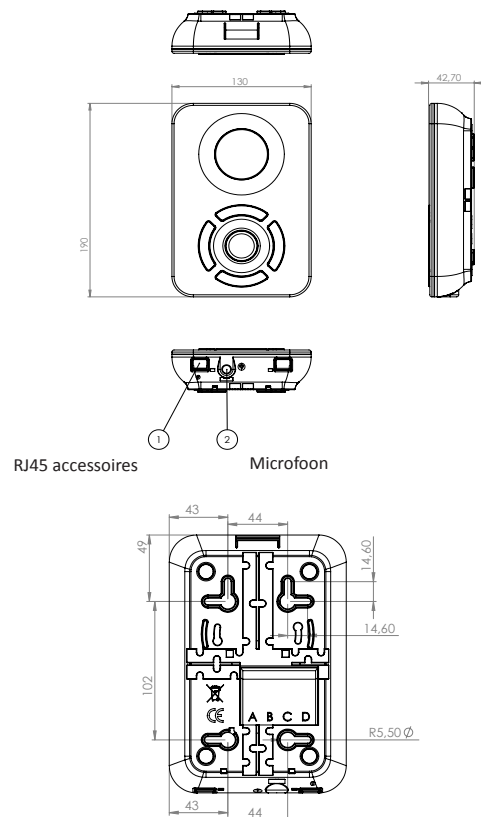

Functies

- IP protocol met actieve bewaking.
- Ongelimiteerd aantal draadloze accessoires toepasbaar.
- Geïntegreerde akoestische detector (te activeren middels een licentie).
- Vrij programmeerbare toetsen voor bijvoorbeeld zonweringbe- diening of deurcommunicatie.
- Diverse domotica koppelingen mogelijk: op contactbasis, digitaal of draadloos.
- Uitbreidingsmodules verkrijgbaar voor Wi-Fi.
- Profielbeheer via een overzichtelijke software tool (optie).

I/O kaart

Met de optionele I/O kaart kunnen de standaard aansluitingen worden uitgebreid.

1. **Ingangen:** 4 galvanisch gescheiden ingangen, in rust 0V, actief 5 – 30 VDC
2. **Uitgangen:** 4 relais uitgangen, in rust 0V, actief 5 – 30 VDC
3. **Aansluitingen:** 2 x 10-voudig klemmenblok voor relaisuitgangen
   2 x 8-voudig klemmenblok voor opto ingangen
   3-voudig klemmenblok voor externe voeding

Wi-Fi module

Met de optionele 2,4GHz/5,0GHz Wi-Fi module kan de Albireo worden gebruikt voor diverse Wi-Fi toepassingen. Draadloze Wi-Fi apparatuur, zoals een Tablet PC of IP-camera, communiceert hierbij draadloos met de Albireo.

De Albireo verwerkt de data waar nodig via een vaste verbinding of een (professioneel) draadloos netwerk. Laatstgenoemde kan met name een oplossing bieden voor ruimtes/gebouwen waar het aanbrengen van netwerkbekabeling (financieel) niet haalbaar is.

Van Breda BV

Mercuriusweg 19-21
6971 GV Brummen
Tel. 0575-568100
Fax 0575-561615

Voor meer informatie:
www.vanbreda.nl